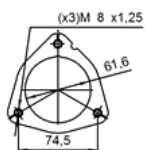

OE references:

51800823, 51818964

MAKE	MODEL	DATE
FIAT	DOBLÓ 1.9TD MJTD DPF 1910 cc 88 Kw / 120 cv 186A9000	3/07>7/09

Ø 50,8 ext