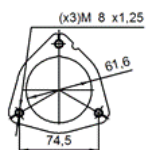

OE references:

51771691, 51793067, 51861471

MAKE	MODEL	DATE
FIAT	DOBLÓ 1.3TD JTD DPF 1248 cc 62 Kw / 84 cv 223A9000	10/05>1/10

Ø 50,8 ext