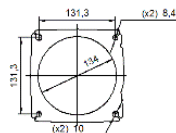

1731FR, 1731L6, 174001, 174020

MAKE	MODEL	DATE
CITROËN	C5 2.2TD HDI DPF 2179 cc 98 Kw / 133 cv DW12TED4 (4HX)	2/01>8/04
CITROËN	C5 2.2TD HDI DPF 2179 cc 98 Kw / 133 cv DW12TED4 (4HX)	9/04>12/05

Ø 80x90°