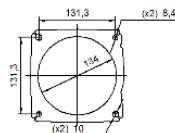

1731FR, 1731L6, 174001, 174020

MAKE	MODEL	DATE
CITROËN	C5 2.2TD HDI DPF 2179 cc 98 Kw / 133 cv DW12TED4 (4HX)	2/01>8/04
CITROËN	C5 2.2TD HDI DPF 2179 cc 98 Kw / 133 cv DW12TED4 (4HX)	9/04>12/05

Ø 80x90°