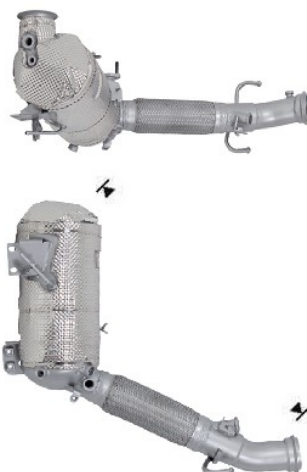

ENGLISH ▾

Manufacturer of **catalytic converters** and **particulate filters**

BMW, BMW-MINI

FL5340

PK1472

650

9.80

Euro
6

OE references:
18328583495

MAKE	MODEL	DATE
BMW	216D 1.5TD DPF 1496 cc 85 Kw / 116 cv B37C15A (B37B) F45, F46	3/18>
BMW	X1 16Sd 1.5TD DPF 1496 cc 85 Kw / 116 cv B37C15A (B37B) F48	3/18>
BMW	X2 16Sd 1.5TD DPF 1496 cc 85 Kw / 116 cv B37C15A (B37B) F39	3/18>
BMW-MINI	CLUBMAN One D 1.5TD DPF 1496 cc 85 Kw / 116 cv B37C15A (B37B) F54	3/18>
BMW-MINI	COUNTRYMAN One D 1.5TD DPF 1496 cc 85 Kw / 116 cv B37C15A (B37B) F60	3/18>

Ø 59,8 ext.

Ø 84x140°

Ø 65,5 int

Ø 84,6 ext