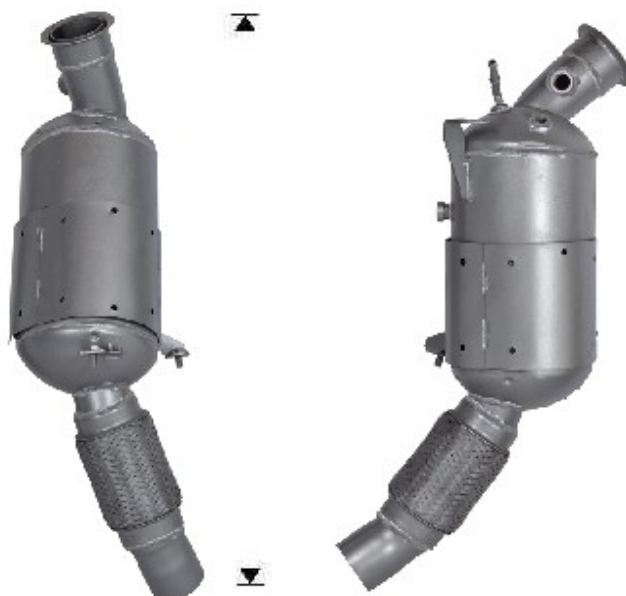

OE references:

18308514480, 18308514481

MAKE	MODEL	DATE
BMW	X1 20Sd 2.0TD DPF 1995 cc 120 Kw / 163 cv N47D20C (N47N) E84	5/11>6/15
BMW	X1 20Sd 2.0TD DPF 1995 cc 130 Kw / 177 cv N47D20C (N47N) E84	5/11>6/15
BMW	X1 20Sd 2.0TD DPF 1995 cc 135 Kw / 184 cv N47D20C (N47N) E84	5/11>6/15

Ø 59,8 ext

Ø 84x140°

Ø 61,0 ext