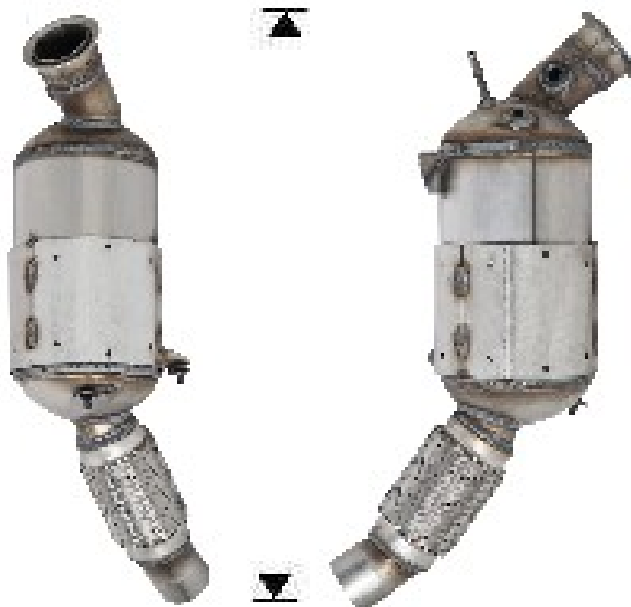

ENGLISH ▾

Manufacturer of **catalytic converters** and **particulate filters**

BMW

**FD5130**

PK974

670

6.90

OE references:  
18307812283

MAKE	MODEL	DATE
BMW	116D 2.0TD DPF 1995 cc 66 Kw / 90 cv N47D20A, N47D20C (N47) E81, E87	9/10>12/11
BMW	116D 2.0TD DPF 1995 cc 85 Kw / 116 cv N47D20A, N47D20C (N47) E81, E82, E87,	9/10>9/12
BMW	118D 2.0TD DPF 1995 cc 100 Kw / 136 cv N47D20A, N47D20C (N47) E81, E82,	9/06>6/12
BMW	118D 2.0TD DPF 1995 cc 105 Kw / 143 cv N47D20A, N47D20C (N47) E81, E82,	9/10>6/12
BMW	316D 2.0TD DPF 1995 cc 85 Kw / 116 cv N47D20C (N47) E90, E91	7/09>10/12
BMW	318D 2.0TD DPF 1995 cc 100 Kw / 136 cv N47D20A, N47D20C (N47) E90, E91	2/07>10/12
BMW	318D 2.0TD DPF 1995 cc 105 Kw / 143 cv N47D20A, N47D20C (N47) E90, E91	9/08>6/12
BMW	X1 18Sd 2.0TD DPF 1995 cc 100 Kw / 136 cv N47D20C (N47) E84	3/09>10/12
BMW	<b>X1 18Sd 2.0TD DPF 1995 cc 105 Kw / 143 cv N47D20C (N47) E84</b>	12/09>10/12

Ø 59,8 ext  
Ø 84x140°

Ø 61,0 ext