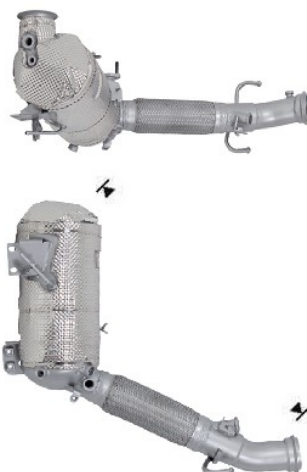

ENGLISH ▾

Manufacturer of **catalytic converters** and **particulate filters**

BMW, BMW-MINI

**FL5340**

PK1472

650

9.80

Euro  
6

OE references:  
18328583495

MAKE	MODEL	DATE
BMW	216D 1.5TD DPF 1496 cc 85 Kw / 116 cv B37C15A (B37B) F45, F46	3/18>
BMW	<b>X1 16Sd 1.5TD DPF 1496 cc 85 Kw / 116 cv B37C15A (B37B) F48</b>	3/18>
BMW	X2 16Sd 1.5TD DPF 1496 cc 85 Kw / 116 cv B37C15A (B37B) F39	3/18>
BMW-MINI	CLUBMAN One D 1.5TD DPF 1496 cc 85 Kw / 116 cv B37C15A (B37B) F54	3/18>
BMW-MINI	COUNTRYMAN One D 1.5TD DPF 1496 cc 85 Kw / 116 cv B37C15A (B37B) F60	3/18>

Ø 59,8 ext.

Ø 84x140°

Ø 65,5 int

Ø 84,6 ext