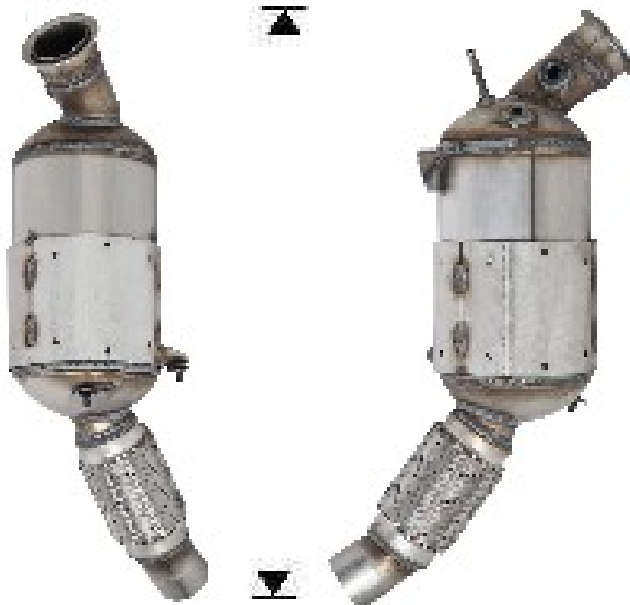

ENGLISH ▾

Manufacturer of **catalytic converters** and **particulate filters**

BMW

FD5018Q

PK974

OBD

670

8.10

OE references:

18307800704, 18307812285

MAKE	MODEL	DATE
BMW	118D 2.0TD DPF 1995 cc 105 Kw / 143 cv N47D20A, N47D20C (N47) E81, E82,	3/07>9/10
BMW	318D 2.0TD DPF 1995 cc 105 Kw / 143 cv N47D20A, N47D20C (N47) E90, E91	9/07>9/08

Ø 59,8 ext

Ø 84x140°

Ø 61 ext