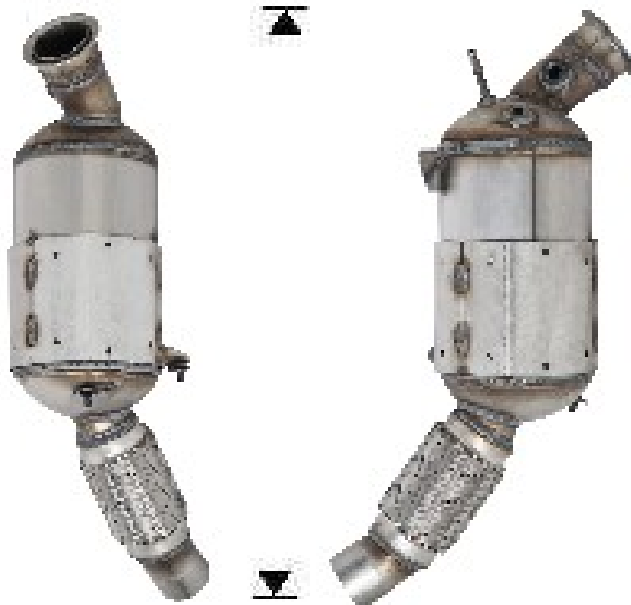

OE references:

18307800704, 18307812285

MAKE	MODEL	DATE
BMW	118D 2.0TD DPF 1995 cc 105 Kw / 143 cv N47D20A, N47D20C (N47) E81, E82,	3/07>9/10
BMW	318D 2.0TD DPF 1995 cc 105 Kw / 143 cv N47D20A, N47D20C (N47) E90, E91	9/07>9/08

Ø 84x140°

Ø 59,8 ext

Ø 61 ext