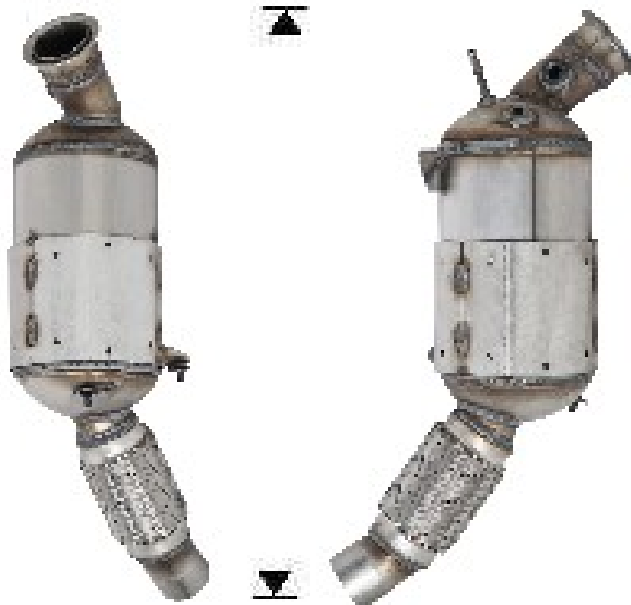

ENGLISH ▾

Manufacturer of **catalytic converters** and **particulate filters**

BMW

**FD5018Q**

PK974

**OBD**

670

8.10

OE references:

18307800704, 18307812285

MAKE	MODEL	DATE
BMW	118D 2.0TD DPF 1995 cc 105 Kw / 143 cv N47D20A, N47D20C (N47) E81, E82,	3/07>9/10
BMW	318D 2.0TD DPF 1995 cc 105 Kw / 143 cv N47D20A, N47D20C (N47) E90, E91	9/07>9/08

Ø 59,8 ext

Ø 84x140°

Ø 61 ext