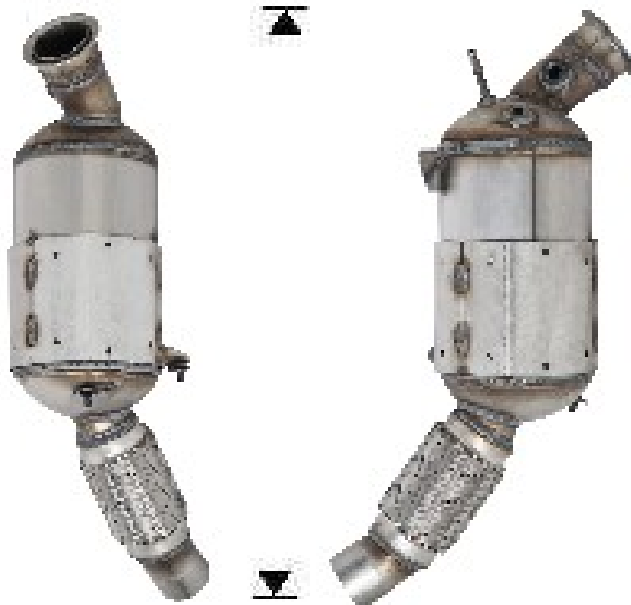

ENGLISH ▾

Manufacturer of **catalytic converters** and **particulate filters**

BMW

FD5018

PK974

670

6.90

OE references:

18307800704, 18307812285

MAKE	MODEL	DATE
BMW	118D 2.0TD DPF 1995 cc 105 Kw / 143 cv N47D20A, N47D20C (N47) E81, E82,	3/07>9/10
BMW	318D 2.0TD DPF 1995 cc 105 Kw / 143 cv N47D20A, N47D20C (N47) E90, E91	9/07>9/08

Ø 84x140°

Ø 59,8 ext

Ø 61 ext