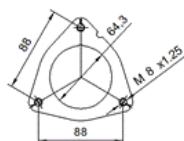

ALFA ROMEO

**FD5020Q**

PK1029

760

7.35

OE references:

51767239, 51780158, 51786867, 51797130, 51805364, 51831548, 51832671

MAKE	MODEL	DATE
ALFA ROMEO	159 1.9TD JTDM DPF 1910 cc 85 Kw / 115 cv 937A7000 Single Pipe	7/05>2/08
ALFA ROMEO	159 1.9TD JTDM DPF 1910 cc 85 Kw / 116 cv 937A7000 Double Pipe	7/05>
ALFA ROMEO	159 1.9TD JTDM DPF 1910 cc 88 Kw / 120 cv 939A1000 Double Pipe	7/05>
ALFA ROMEO	159 1.9TD JTDM DPF 1910 cc 88 Kw / 120 cv 939A1000 Single Pipe	7/05>2/08
ALFA ROMEO	159 1.9TD JTDM DPF 1910 cc 100 Kw / 136 cv 937A8000, 939A8000 Single Pipe	7/05>2/08
ALFA ROMEO	159 1.9TD JTDM DPF 1910 cc 100 Kw / 136 cv 937A8000, 939A8000 Double Pipe	7/05>
ALFA ROMEO	159 1.9TD JTDM DPF 1910 cc 110 Kw / 150 cv 939A2000 Double Pipe	7/05>
ALFA ROMEO	159 1.9TD JTDM DPF 1910 cc 110 Kw / 150 cv 939A2000 Single Pipe	7/05>2/08
ALFA ROMEO	159 2.4TD JTDM DPF 2387 cc 147 Kw / 200 cv 939A3000 Single Pipe	7/05>2/08
ALFA ROMEO	159 2.4TD JTDM DPF 2387 cc 147 Kw / 200 cv 939A3000 Double Pipe	7/05>
ALFA ROMEO	159 2.4TD JTDM DPF 2387 cc 154 Kw / 210 cv 939A9000 Single Pipe	5/07>2/08
ALFA ROMEO	BRERA 2.4TD JTDM DPF 2387 cc 147 Kw / 200 cv 939A3000 Single Pipe	1/06>10/10
ALFA ROMEO	BRERA 2.4TD JTDM DPF 2387 cc 147 Kw / 200 cv 939A3000 Double Pipe	7/06>
ALFA ROMEO	BRERA 2.4TD JTDM DPF 2387 cc 154 Kw / 210 cv 939A9000 Single Pipe	4/07>10/10
ALFA ROMEO	<b>SPIDER 2.4TD JTDM DPF 2387 cc 147 Kw / 200 cv 939A3000 Single Pipe</b>	2/07>9/10
ALFA ROMEO	SPIDER 2.4TD JTDM DPF 2387 cc 147 Kw / 200 cv 939A3000 Double Pipe	11/06>10/10

Ø 54,8 ext