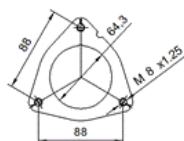

ALFA ROMEO

FD5020

PK1029

760

7.25

OE references:

51767239, 51780158, 51786867, 51797130, 51805364, 51831548, 51832671

MAKE	MODEL	DATE
ALFA ROMEO	159 1.9TD JTDM DPF 1910 cc 85 Kw / 115 cv 937A7000 Single Pipe	7/05>2/08
ALFA ROMEO	159 1.9TD JTDM DPF 1910 cc 85 Kw / 116 cv 937A7000 Double Pipe	7/05>
ALFA ROMEO	159 1.9TD JTDM DPF 1910 cc 88 Kw / 120 cv 939A1000 Double Pipe	7/05>
ALFA ROMEO	159 1.9TD JTDM DPF 1910 cc 88 Kw / 120 cv 939A1000 Single Pipe	7/05>2/08
ALFA ROMEO	159 1.9TD JTDM DPF 1910 cc 100 Kw / 136 cv 937A8000, 939A8000 Single Pipe	7/05>2/08
ALFA ROMEO	159 1.9TD JTDM DPF 1910 cc 100 Kw / 136 cv 937A8000, 939A8000 Double Pipe	7/05>
ALFA ROMEO	159 1.9TD JTDM DPF 1910 cc 110 Kw / 150 cv 939A2000 Double Pipe	7/05>
ALFA ROMEO	159 1.9TD JTDM DPF 1910 cc 110 Kw / 150 cv 939A2000 Single Pipe	7/05>2/08
ALFA ROMEO	159 2.4TD JTDM DPF 2387 cc 147 Kw / 200 cv 939A3000 Single Pipe	7/05>2/08
ALFA ROMEO	159 2.4TD JTDM DPF 2387 cc 147 Kw / 200 cv 939A3000 Double Pipe	7/05>
ALFA ROMEO	159 2.4TD JTDM DPF 2387 cc 154 Kw / 210 cv 939A9000 Single Pipe	5/07>2/08
ALFA ROMEO	BRERA 2.4TD JTDM DPF 2387 cc 147 Kw / 200 cv 939A3000 Single Pipe	1/06>10/10
ALFA ROMEO	BRERA 2.4TD JTDM DPF 2387 cc 147 Kw / 200 cv 939A3000 Double Pipe	7/06>
ALFA ROMEO	BRERA 2.4TD JTDM DPF 2387 cc 154 Kw / 210 cv 939A9000 Single Pipe	4/07>10/10
ALFA ROMEO	SPIDER 2.4TD JTDM DPF 2387 cc 147 Kw / 200 cv 939A3000 Single Pipe	2/07>9/10
ALFA ROMEO	SPIDER 2.4TD JTDM DPF 2387 cc 147 Kw / 200 cv 939A3000 Double Pipe	11/06>10/10

Ø 54,8 ext