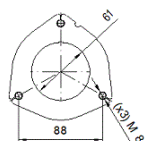

51861468, 55199689

MAKE	MODEL	DATE
ALFA ROMEO	MI-TO 1.3TD MJTD DPF 1248 cc 66 Kw / 90 cv 199A3000	9/08>12/11
FIAT	GRANDE PUNTO 1.3TD MJTD DPF 1248 cc 51 Kw / 69 cv 199B2000	7/08>12/11
FIAT	GRANDE PUNTO 1.3TD MJTD DPF 1248 cc 55 Kw / 75 cv 199A2000	10/05>12/10
FIAT	GRANDE PUNTO 1.3TD MJTD DPF 1248 cc 66 Kw / 90 cv 199A3000	10/05>12/10

Ø 50,8 ext