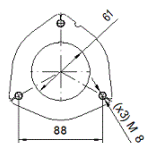

51861468, 55199689

MAKE	MODEL	DATE
ALFA ROMEO	MI-TO 1.3TD MJTD DPF 1248 cc 66 Kw / 90 cv 199A3000	9/08>12/11
FIAT	GRANDE PUNTO 1.3TD MJTD DPF 1248 cc 51 Kw / 69 cv 199B2000	7/08>12/11
FIAT	GRANDE PUNTO 1.3TD MJTD DPF 1248 cc 55 Kw / 75 cv 199A2000	10/05>12/10
FIAT	GRANDE PUNTO 1.3TD MJTD DPF 1248 cc 66 Kw / 90 cv 199A3000	10/05>12/10

Ø 50,8 ext