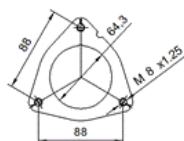

ALFA ROMEO

**FD5020**

PK1029

760

7.25

OE references:

51767239, 51780158, 51786867, 51797130, 51805364, 51831548, 51832671

MAKE	MODEL	DATE
ALFA ROMEO	159 1.9TD JTDM DPF 1910 cc 85 Kw / 115 cv 937A7000 Single Pipe	7/05>2/08
ALFA ROMEO	159 1.9TD JTDM DPF 1910 cc 85 Kw / 116 cv 937A7000 Double Pipe	7/05>
ALFA ROMEO	159 1.9TD JTDM DPF 1910 cc 88 Kw / 120 cv 939A1000 Double Pipe	7/05>
ALFA ROMEO	159 1.9TD JTDM DPF 1910 cc 88 Kw / 120 cv 939A1000 Single Pipe	7/05>2/08
ALFA ROMEO	159 1.9TD JTDM DPF 1910 cc 100 Kw / 136 cv 937A8000, 939A8000 Single Pipe	7/05>2/08
ALFA ROMEO	159 1.9TD JTDM DPF 1910 cc 100 Kw / 136 cv 937A8000, 939A8000 Double Pipe	7/05>
ALFA ROMEO	159 1.9TD JTDM DPF 1910 cc 110 Kw / 150 cv 939A2000 Double Pipe	7/05>
ALFA ROMEO	159 1.9TD JTDM DPF 1910 cc 110 Kw / 150 cv 939A2000 Single Pipe	7/05>2/08
ALFA ROMEO	159 2.4TD JTDM DPF 2387 cc 147 Kw / 200 cv 939A3000 Single Pipe	7/05>2/08
ALFA ROMEO	159 2.4TD JTDM DPF 2387 cc 147 Kw / 200 cv 939A3000 Double Pipe	7/05>
ALFA ROMEO	159 2.4TD JTDM DPF 2387 cc 154 Kw / 210 cv 939A9000 Single Pipe	5/07>2/08
ALFA ROMEO	BRERA 2.4TD JTDM DPF 2387 cc 147 Kw / 200 cv 939A3000 Single Pipe	1/06>10/10
ALFA ROMEO	BRERA 2.4TD JTDM DPF 2387 cc 147 Kw / 200 cv 939A3000 Double Pipe	7/06>
ALFA ROMEO	<b>BRERA 2.4TD JTDM DPF 2387 cc 154 Kw / 210 cv 939A9000 Single Pipe</b>	4/07>10/10
ALFA ROMEO	SPIDER 2.4TD JTDM DPF 2387 cc 147 Kw / 200 cv 939A3000 Single Pipe	2/07>9/10
ALFA ROMEO	SPIDER 2.4TD JTDM DPF 2387 cc 147 Kw / 200 cv 939A3000 Double Pipe	11/06>10/10

Ø 54,8 ext