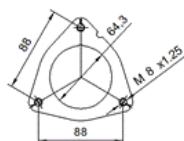

51767239, 51780158, 51786867, 51797130, 51805364, 51831548, 51832671

MAKE	MODEL	DATE
ALFA ROMEO	159 1.9TD JTDM DPF 1910 cc 85 Kw / 115 cv 937A7000 Single Pipe	7/05>2/08
ALFA ROMEO	159 1.9TD JTDM DPF 1910 cc 85 Kw / 116 cv 937A7000 Double Pipe	7/05>
ALFA ROMEO	159 1.9TD JTDM DPF 1910 cc 88 Kw / 120 cv 939A1000 Double Pipe	7/05>
ALFA ROMEO	159 1.9TD JTDM DPF 1910 cc 88 Kw / 120 cv 939A1000 Single Pipe	7/05>2/08
ALFA ROMEO	159 1.9TD JTDM DPF 1910 cc 100 Kw / 136 cv 937A8000, 939A8000 Single Pipe	7/05>2/08
ALFA ROMEO	159 1.9TD JTDM DPF 1910 cc 100 Kw / 136 cv 937A8000, 939A8000 Double Pipe	7/05>
ALFA ROMEO	159 1.9TD JTDM DPF 1910 cc 110 Kw / 150 cv 939A2000 Double Pipe	7/05>
ALFA ROMEO	159 1.9TD JTDM DPF 1910 cc 110 Kw / 150 cv 939A2000 Single Pipe	7/05>2/08
ALFA ROMEO	159 2.4TD JTDM DPF 2387 cc 147 Kw / 200 cv 939A3000 Single Pipe	7/05>2/08
ALFA ROMEO	159 2.4TD JTDM DPF 2387 cc 147 Kw / 200 cv 939A3000 Double Pipe	7/05>
ALFA ROMEO	159 2.4TD JTDM DPF 2387 cc 154 Kw / 210 cv 939A9000 Single Pipe	5/07>2/08
ALFA ROMEO	BRERA 2.4TD JTDM DPF 2387 cc 147 Kw / 200 cv 939A3000 Single Pipe	1/06>10/10
ALFA ROMEO	BRERA 2.4TD JTDM DPF 2387 cc 147 Kw / 200 cv 939A3000 Double Pipe	7/06>
ALFA ROMEO	BRERA 2.4TD JTDM DPF 2387 cc 154 Kw / 210 cv 939A9000 Single Pipe	4/07>10/10
ALFA ROMEO	SPIDER 2.4TD JTDM DPF 2387 cc 147 Kw / 200 cv 939A3000 Single Pipe	2/07>9/10
ALFA ROMEO	SPIDER 2.4TD JTDM DPF 2387 cc 147 Kw / 200 cv 939A3000 Double Pipe	11/06>10/10

Ø 54,8 ext