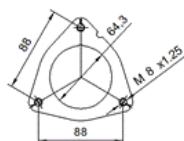

ALFA ROMEO

FD5020Q

PK1029

760

7.35

OE references:

51767239, 51780158, 51786867, 51797130, 51805364, 51831548, 51832671

MAKE	MODEL	DATE
ALFA ROMEO	159 1.9TD JTDM DPF 1910 cc 85 Kw / 115 cv 937A7000 Single Pipe	7/05>2/08
ALFA ROMEO	159 1.9TD JTDM DPF 1910 cc 85 Kw / 116 cv 937A7000 Double Pipe	7/05>
ALFA ROMEO	159 1.9TD JTDM DPF 1910 cc 88 Kw / 120 cv 939A1000 Double Pipe	7/05>
ALFA ROMEO	159 1.9TD JTDM DPF 1910 cc 88 Kw / 120 cv 939A1000 Single Pipe	7/05>2/08
ALFA ROMEO	159 1.9TD JTDM DPF 1910 cc 100 Kw / 136 cv 937A8000, 939A8000 Single Pipe	7/05>2/08
ALFA ROMEO	159 1.9TD JTDM DPF 1910 cc 100 Kw / 136 cv 937A8000, 939A8000 Double Pipe	7/05>
ALFA ROMEO	159 1.9TD JTDM DPF 1910 cc 110 Kw / 150 cv 939A2000 Double Pipe	7/05>
ALFA ROMEO	159 1.9TD JTDM DPF 1910 cc 110 Kw / 150 cv 939A2000 Single Pipe	7/05>2/08
ALFA ROMEO	159 2.4TD JTDM DPF 2387 cc 147 Kw / 200 cv 939A3000 Single Pipe	7/05>2/08
ALFA ROMEO	159 2.4TD JTDM DPF 2387 cc 147 Kw / 200 cv 939A3000 Double Pipe	7/05>
ALFA ROMEO	159 2.4TD JTDM DPF 2387 cc 154 Kw / 210 cv 939A9000 Single Pipe	5/07>2/08
ALFA ROMEO	BRERA 2.4TD JTDM DPF 2387 cc 147 Kw / 200 cv 939A3000 Single Pipe	1/06>10/10
ALFA ROMEO	BRERA 2.4TD JTDM DPF 2387 cc 147 Kw / 200 cv 939A3000 Double Pipe	7/06>
ALFA ROMEO	BRERA 2.4TD JTDM DPF 2387 cc 154 Kw / 210 cv 939A9000 Single Pipe	4/07>10/10
ALFA ROMEO	SPIDER 2.4TD JTDM DPF 2387 cc 147 Kw / 200 cv 939A3000 Single Pipe	2/07>9/10
ALFA ROMEO	SPIDER 2.4TD JTDM DPF 2387 cc 147 Kw / 200 cv 939A3000 Double Pipe	11/06>10/10

Ø 54,8 ext