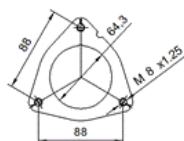

ALFA ROMEO

**FD5020Q**

PK1029

760

7.35

OE references:

51767239, 51780158, 51786867, 51797130, 51805364, 51831548, 51832671

MAKE	MODEL	DATE
ALFA ROMEO	159 1.9TD JTDM DPF 1910 cc 85 Kw / 115 cv 937A7000 Single Pipe	7/05>2/08
ALFA ROMEO	159 1.9TD JTDM DPF 1910 cc 85 Kw / 116 cv 937A7000 Double Pipe	7/05>
ALFA ROMEO	159 1.9TD JTDM DPF 1910 cc 88 Kw / 120 cv 939A1000 Double Pipe	7/05>
ALFA ROMEO	159 1.9TD JTDM DPF 1910 cc 88 Kw / 120 cv 939A1000 Single Pipe	7/05>2/08
ALFA ROMEO	159 1.9TD JTDM DPF 1910 cc 100 Kw / 136 cv 937A8000, 939A8000 Single Pipe	7/05>2/08
ALFA ROMEO	<b>159 1.9TD JTDM DPF 1910 cc 100 Kw / 136 cv 937A8000, 939A8000 Double Pipe</b>	7/05>
ALFA ROMEO	159 1.9TD JTDM DPF 1910 cc 110 Kw / 150 cv 939A2000 Double Pipe	7/05>
ALFA ROMEO	159 1.9TD JTDM DPF 1910 cc 110 Kw / 150 cv 939A2000 Single Pipe	7/05>2/08
ALFA ROMEO	159 2.4TD JTDM DPF 2387 cc 147 Kw / 200 cv 939A3000 Single Pipe	7/05>2/08
ALFA ROMEO	159 2.4TD JTDM DPF 2387 cc 147 Kw / 200 cv 939A3000 Double Pipe	7/05>
ALFA ROMEO	159 2.4TD JTDM DPF 2387 cc 154 Kw / 210 cv 939A9000 Single Pipe	5/07>2/08
ALFA ROMEO	BRERA 2.4TD JTDM DPF 2387 cc 147 Kw / 200 cv 939A3000 Single Pipe	1/06>10/10
ALFA ROMEO	BRERA 2.4TD JTDM DPF 2387 cc 147 Kw / 200 cv 939A3000 Double Pipe	7/06>
ALFA ROMEO	BRERA 2.4TD JTDM DPF 2387 cc 154 Kw / 210 cv 939A9000 Single Pipe	4/07>10/10
ALFA ROMEO	SPIDER 2.4TD JTDM DPF 2387 cc 147 Kw / 200 cv 939A3000 Single Pipe	2/07>9/10
ALFA ROMEO	SPIDER 2.4TD JTDM DPF 2387 cc 147 Kw / 200 cv 939A3000 Double Pipe	11/06>10/10

Ø 54,8 ext