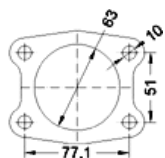

8602966

MAKE	MODEL	DATE
VOLVO	S40 2.0i 16V Turbo 1948 cc 121 Kw / 165 cv B4204T3	9/00>3/04
VOLVO	S40 2.0i 16V Turbo 1948 cc 147 Kw / 200 cv B4204T5	9/00>3/04
VOLVO	V40 2.0i 16V Turbo 1948 cc 121 Kw / 165 cv B4204T3	9/00>3/04
VOLVO	V40 2.0i 16V Turbo 1948 cc 147 Kw / 200 cv B4204T5	9/00>3/04

Ø 60 ext