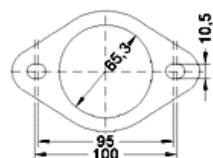

30862912, 8602963

MAKE	MODEL	DATE
VOLVO	S40 1.6i 16V 1587 cc 77 Kw / 105 cv B4164S  > Ch N°205865	1/99>
VOLVO	S40 1.8i 16V 1731 cc 85 Kw / 115 cv B4184S  > Ch N°205865	1/99>
VOLVO	S40 2.0i 16V 1948 cc 100 Kw / 136 cv B4204S  > Ch N°205865	1/99>
VOLVO	V40 1.6i 16V 1587 cc 77 Kw / 105 cv B4164S  > Ch N°205865	1/99>
VOLVO	V40 1.8i 16V 1731 cc 85 Kw / 115 cv B4184S  > Ch N°205865	1/99>
VOLVO	<b>V40 2.0i 16V 1948 cc 100 Kw / 136 cv B4204S  &gt; Ch N°205865</b>	1/99>

Ø 47,8 ext