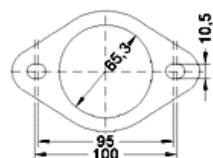

30850993, 8602958

MAKE	MODEL	DATE
VOLVO	S40 1.6i 16V 1587 cc 77 Kw / 105 cv B4164S > Ch N°205865	96>12/98
VOLVO	S40 1.8i 16V 1731 cc 85 Kw / 115 cv B4184S > Ch N°205865	2/96>12/98
VOLVO	S40 2.0i 16V 1948 cc 100 Kw / 136 cv B4204S > Ch N°205865	2/96>12/98
VOLVO	V40 1.6i 16V 1587 cc 77 Kw / 105 cv B4164S > Ch N°205865	96>12/98
VOLVO	V40 1.8i 16V 1731 cc 85 Kw / 115 cv B4184S > Ch N°205865	2/96>12/98
VOLVO	V40 2.0i 16V 1948 cc 100 Kw / 136 cv B4204S > Ch N°205865	2/96>12/98

Ø 47,5 ext