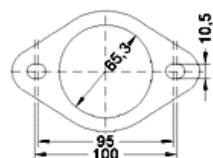

30862912, 8602963

MAKE	MODEL	DATE
VOLVO	S40 1.6i 16V 1587 cc 77 Kw / 105 cv B4164S  > Ch N°205865	1/99>
VOLVO	S40 1.8i 16V 1731 cc 85 Kw / 115 cv B4184S  > Ch N°205865	1/99>
VOLVO	S40 2.0i 16V 1948 cc 100 Kw / 136 cv B4204S  > Ch N°205865	1/99>
VOLVO	V40 1.6i 16V 1587 cc 77 Kw / 105 cv B4164S  > Ch N°205865	1/99>
VOLVO	<b>V40 1.8i 16V 1731 cc 85 Kw / 115 cv B4184S  &gt; Ch N°205865</b>	1/99>
VOLVO	V40 2.0i 16V 1948 cc 100 Kw / 136 cv B4204S  > Ch N°205865	1/99>

Ø 47,8 ext