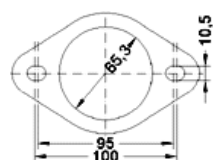

30850993, 8602958

MAKE	MODEL	DATE
VOLVO	S40 1.6i 16V 1587 cc 77 Kw / 105 cv B4164S > Ch N°205865	96>12/98
VOLVO	S40 1.8i 16V 1731 cc 85 Kw / 115 cv B4184S > Ch N°205865	2/96>12/98
VOLVO	S40 2.0i 16V 1948 cc 100 Kw / 136 cv B4204S > Ch N°205865	2/96>12/98
VOLVO	V40 1.6i 16V 1587 cc 77 Kw / 105 cv B4164S > Ch N°205865	96>12/98
VOLVO	V40 1.8i 16V 1731 cc 85 Kw / 115 cv B4184S > Ch N°205865	2/96>12/98
VOLVO	V40 2.0i 16V 1948 cc 100 Kw / 136 cv B4204S > Ch N°205865	2/96>12/98

Ø 47,5 ext