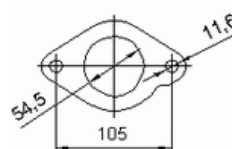

36002229, 36002529

MAKE	MODEL	DATE
VOLVO	C30 2.0TD 1997 cc 98 Kw / 133 cv D4204T2	10/06>
VOLVO	C30 2.0TD 1997 cc 100 Kw / 136 cv D4204T	10/06>
VOLVO	C70 2.0TD 1997 cc 98 Kw / 133 cv D4204T2	1/06>
VOLVO	C70 2.0TD 1997 cc 100 Kw / 136 cv D4204T	1/06>
VOLVO	S40 2.0TD 1997 cc 98 Kw / 133 cv D4204T2	3/04>
VOLVO	<b>S40 2.0TD 1997 cc 100 Kw / 136 cv D4204T</b>	3/04>
VOLVO	V50 2.0TD 1997 cc 98 Kw / 133 cv D4204T2	3/04>
VOLVO	V50 2.0TD 1997 cc 100 Kw / 136 cv D4204T	3/04>

Ø 66x90°