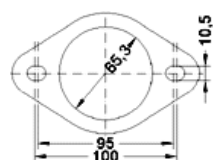

30862912, 8602963

MAKE	MODEL	DATE
VOLVO	S40 1.6i 16V 1587 cc 77 Kw / 105 cv B4164S > Ch N°205865	1/99>
VOLVO	S40 1.8i 16V 1731 cc 85 Kw / 115 cv B4184S > Ch N°205865	1/99>
VOLVO	S40 2.0i 16V 1948 cc 100 Kw / 136 cv B4204S > Ch N°205865	1/99>
VOLVO	V40 1.6i 16V 1587 cc 77 Kw / 105 cv B4164S > Ch N°205865	1/99>
VOLVO	V40 1.8i 16V 1731 cc 85 Kw / 115 cv B4184S > Ch N°205865	1/99>
VOLVO	V40 2.0i 16V 1948 cc 100 Kw / 136 cv B4204S > Ch N°205865	1/99>

Ø 47,8 ext