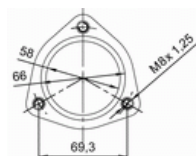

3531257, 8603155

MAKE	MODEL	DATE
VOLVO	240 2.0 1986 cc 82 Kw / 112 cv B200F	91>8/93
VOLVO	240 2.3 2316 cc 85 Kw / 116 cv B230F	91>8/93

Ø 50,5 ext

Ø 68x120°