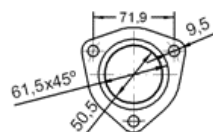

6N0131701GX, 6N0131701HX, 6N0131701PX, 6N0131701RX

MAKE	MODEL	DATE
SEAT	CORDOBA 1.4i 1390 cc 44 Kw / 60 cv ABD	7/95>7/96
SEAT	CORDOBA 1.4i 1390 cc 44 Kw / 60 cv AEX	9/95>9/96
SEAT	CORDOBA 1.6i 1598 cc 55 Kw / 75 cv AEE	5/97>9/97
SEAT	CORDOBA 1.6i 1598 cc 55 Kw / 75 cv AEE / ALM	9/97>6/99
SEAT	IBIZA 1.4i 1390 cc 44 Kw / 60 cv ABD	7/95>11/95
SEAT	IBIZA 1.4i 1390 cc 44 Kw / 60 cv AEX	9/95>4/97
SEAT	IBIZA 1.6i 1598 cc 55 Kw / 75 cv AEE / ALM	5/97>6/99
SEAT	INCA 1.4i 1390 cc 44 Kw / 60 cv AEX	11/95>12/97
VOLKSWAGEN	CADDY 1.4i 1390 cc 40 Kw / 54 cv AEX	11/95>6/97
VOLKSWAGEN	GOLF III 1.4i 1390 cc 44 Kw / 60 cv ABD	10/94>7/95
VOLKSWAGEN	GOLF III 1.4i 1390 cc 44 Kw / 60 cv AEX	7/95>12/97
VOLKSWAGEN	GOLF III 1.6i 1598 cc 55 Kw / 75 cv AEA / AEE	10/94>12/97
VOLKSWAGEN	POLO 1.4i Classic 1390 cc 44 Kw / 60 cv AEX	12/95>5/97
VOLKSWAGEN	POLO 1.6i Classic 1598 cc 55 Kw / 75 cv AEE / ALM	9/97>
VOLKSWAGEN	VENTO 1.6i 1598 cc 55 Kw / 75 cv AEA / AEE	10/94>12/97

Ø 41,8 ext