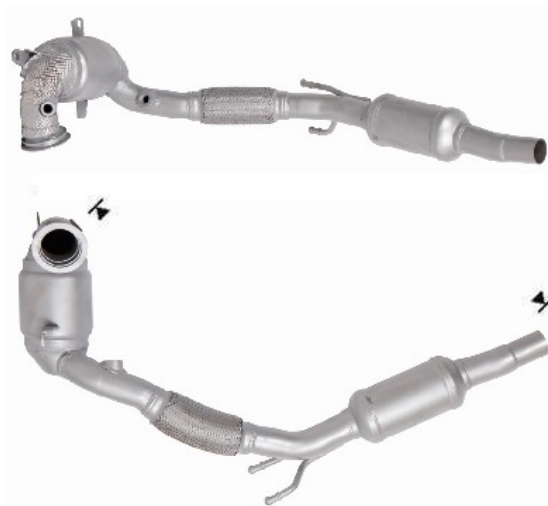

OE

5Q0254503GX

MAKE	MODEL	DATE
AUDI	Q2 1.0i TFSI 12V 999 cc 85 Kw / 116 cv CHZJ, DKRF	10/16>
AUDI	Q2 30 1.0i TFSI 12V 999 cc 85 Kw / 116 cv CHZJ, DKRF	10/16>
SEAT	ATECA 1.0i TSI 12V 999 cc 85 Kw / 116 cv CHZJ, DKRF	4/16>
SKODA	KAROQ 1.0i TSI 12V 999 cc 85 Kw / 116 cv CHZJ, DKRF	7/17>
VOLKSWAGEN	T-ROC 1.0i TSI 12V 999 cc 85 Kw / 116 cv CHZJ, DKRF	7/17>

Ø 72,0 int

Ø 93,0 ext

Ø 49,8 ext