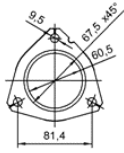

028131089X, 028131701BV, 028131701BX, 1040393, 1230644, 6K0131701EX, 6K0131701TX, 6K0253058CX

MAKE	MODEL	DATE
FORD	GALAXY 1.9TD 1896 cc 66 Kw / 90 cv AHU / 1Z / VW19N	2/96>4/00
FORD	GALAXY 1.9TD 1896 cc 81 Kw / 110 cv AFN / AVG / VW19P	8/97>4/00
SEAT	ALHAMBRA 1.9TD 1896 cc 66 Kw / 90 cv 1Z / AHU	3/96>
SEAT	ALHAMBRA 1.9TD 1896 cc 81 Kw / 110 cv AFN / AVG	9/97>
SEAT	CORDOBA 1.9TD 1896 cc 55 Kw / 75 cv AAZ	2/93>8/97
SEAT	IBIZA 1.9D 1896 cc 47 Kw / 64 cv AEY	9/95>4/97
SEAT	IBIZA 1.9TD 1896 cc 55 Kw / 75 cv AAZ	2/93>8/97
SEAT	IBIZA 1.9TD 1896 cc 66 Kw / 90 cv 1Z	7/96>4/97
SEAT	IBIZA 1.9TD 1896 cc 66 Kw / 90 cv AHU	7/96>4/97
SEAT	INCA 1.9D 1896 cc 47 Kw / 64 cv AEY	11/95>4/97
SEAT	TOLEDO 1.9D 1896 cc 47 Kw / 64 cv 1Y	1/96>4/97
SEAT	TOLEDO 1.9TD 1896 cc 55 Kw / 75 cv AAZ	5/91>4/97
<b>VOLKSWAGEN</b>	<b>CADDY 1.9D 1896 cc 47 Kw / 64 cv AEY</b>	<b>11/95&gt;4/97</b>
<b>VOLKSWAGEN</b>	<b>GOLF III 1.9D 1896 cc 47 Kw / 64 cv 1Y</b>	<b>11/91&gt;12/97</b>
<b>VOLKSWAGEN</b>	<b>GOLF III 1.9TD 1896 cc 55 Kw / 75 cv AAZ</b>	<b>11/91&gt;7/96</b>
<b>VOLKSWAGEN</b>	<b>GOLF III 1.9TD 1896 cc 66 Kw / 90 cv 1Z</b>	<b>8/93&gt;7/96</b>
<b>VOLKSWAGEN</b>	<b>PASSAT III 1.9TD 1896 cc 55 Kw / 75 cv AAZ</b>	<b>3/91&gt;5/97</b>
<b>VOLKSWAGEN</b>	<b>PASSAT III 1.9TD 1896 cc 66 Kw / 90 cv 1Z</b>	<b>10/93&gt;5/97</b>
<b>VOLKSWAGEN</b>	<b>PASSAT III 1.9TD 1896 cc 66 Kw / 90 cv AHU</b>	<b>10/93&gt;5/97</b>
<b>VOLKSWAGEN</b>	<b>SHARAN 1.9TD 1896 cc 66 Kw / 90 cv 1Z / AHU</b>	<b>9/95&gt;</b>
<b>VOLKSWAGEN</b>	<b>SHARAN 1.9TD 1896 cc 81 Kw / 110 cv AFN / AVG</b>	<b>9/96&gt;</b>
<b>VOLKSWAGEN</b>	<b>VENTO 1.9D 1896 cc 47 Kw / 64 cv 1Y</b>	<b>1/92&gt;12/97</b>
<b>VOLKSWAGEN</b>	<b>VENTO 1.9TD 1896 cc 55 Kw / 75 cv AAZ</b>	<b>1/92&gt;7/96</b>
<b>VOLKSWAGEN</b>	<b>VENTO 1.9TD 1896 cc 66 Kw / 90 cv 1Z</b>	<b>8/93&gt;7/96</b>

Ø 49,8 ext