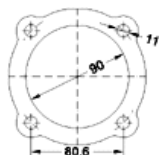

OE

6Q0254502GX

MAKE	MODEL	DATE
SEAT	IBIZA 1.8i Turbo 20V 1781 cc 110 Kw / 150 cv BJX	10/05>5/08
SEAT	IBIZA 1.8i Turbo 20V 1781 cc 110 Kw / 150 cv BKV	10/05>5/08
SEAT	IBIZA 1.8i Turbo 20V 1781 cc 132 Kw / 180 cv BBU	10/05>2/08
VOLKSWAGEN	POLO 1.8i Turbo 20V 1781 cc 110 Kw / 150 cv BJX	8/05>11/09
VOLKSWAGEN	POLO 1.8i Turbo 20V 1781 cc 132 Kw / 180 cv BBU	5/06>11/09

Ø 54,8 ext