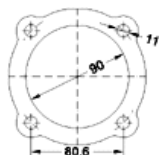

6.10

OE

6Q0254502GX

MAKE	MODEL	DATE
SEAT	IBIZA 1.8i Turbo 20V 1781 cc 110 Kw / 150 cv BJX	10/05>5/08
SEAT	IBIZA 1.8i Turbo 20V 1781 cc 110 Kw / 150 cv BKV	10/05>5/08
SEAT	IBIZA 1.8i Turbo 20V 1781 cc 132 Kw / 180 cv BBU	10/05>2/08
VOLKSWAGEN	POLO 1.8i Turbo 20V 1781 cc 110 Kw / 150 cv BJX	8/05>11/09
VOLKSWAGEN	POLO 1.8i Turbo 20V 1781 cc 132 Kw / 180 cv BBU	5/06>11/09

Ø 54,8 ext