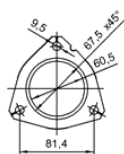

6K0131701G, 6K0131701SX

MAKE	MODEL	DATE
SEAT	CORDOBA 1.6i 1595 cc 74 Kw / 101 cv AFT	1/96>5/98
SEAT	CORDOBA 1.6i SX Coupe 1598 cc 74 Kw / 101 cv AFT	7/96>5/98
SEAT	CORDOBA 1.8i GTI 16V 1781 cc 95 Kw / 129 cv ADL	2/94>6/96
SEAT	CORDOBA 2.0 GTI 1984 cc 85 Kw / 115 cv 2E	2/93>12/95
SEAT	CORDOBA 2.0i 1984 cc 85 Kw / 115 cv 2E	1/96>6/96
SEAT	IBIZA 1.6i 1598 cc 74 Kw / 101 cv AFT	12/95>5/98
SEAT	IBIZA 1.8 GTI 16V 1781 cc 95 Kw / 129 cv ADL	2/94>6/96
SEAT	IBIZA 2.0i 1984 cc 85 Kw / 115 cv 2E	5/93>6/96
SEAT	IBIZA 2.0i GTI 1984 cc 85 Kw / 115 cv 2E	5/93>6/96
SEAT	TOLEDO 1.6i 1596 cc 74 Kw / 101 cv AFT	9/96>3/99
VOLKSWAGEN	POLO 1.6i Classic 1595 cc 74 Kw / 101 cv AFT	12/95>5/98

∅ 49,8 ext