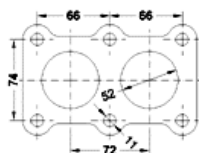

OE

6K0253060CX

MAKE	MODEL	DATE
SEAT	CORDOBA 1.6i 16V 1595 cc 74 Kw / 101 cv APF	2/00>10/00
SEAT	CORDOBA 1.6i 16V 1595 cc 74 Kw / 101 cv AUR	6/00>7/02
SEAT	IBIZA 1.6i 16V 1595 cc 74 Kw / 101 cv APF	2/00>10/00
SEAT	IBIZA 1.6i 16V 1595 cc 74 Kw / 101 cv AUR	6/00>4/02
<b>VOLKSWAGEN</b>	POLO 1.6i 16V Classic 1595 cc 74 Kw / 101 cv APF	3/00>10/00
<b>VOLKSWAGEN</b>	<b>POLO 1.6i 16V Classic 1595 cc 74 Kw / 101 cv AUR</b>	7/00>9/01

Ø 49,8 ext.