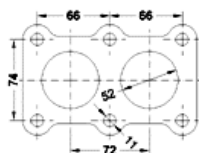

OE

6K0253060CX

MAKE	MODEL	DATE
SEAT	CORDOBA 1.6i 16V 1595 cc 74 Kw / 101 cv APF	2/00>10/00
SEAT	CORDOBA 1.6i 16V 1595 cc 74 Kw / 101 cv AUR	6/00>7/02
SEAT	IBIZA 1.6i 16V 1595 cc 74 Kw / 101 cv APF	2/00>10/00
SEAT	IBIZA 1.6i 16V 1595 cc 74 Kw / 101 cv AUR	6/00>4/02
<b>VOLKSWAGEN</b>	<b>POLO 1.6i 16V Classic 1595 cc 74 Kw / 101 cv APF</b>	3/00>10/00
<b>VOLKSWAGEN</b>	<b>POLO 1.6i 16V Classic 1595 cc 74 Kw / 101 cv AUR</b>	7/00>9/01

Ø 49,8 ext.