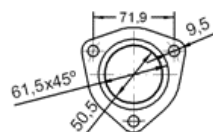

6N0131701GX, 6N0131701HX, 6N0131701PX, 6N0131701RX

MAKE	MODEL	DATE
SEAT	CORDOBA 1.4i 1390 cc 44 Kw / 60 cv ABD	7/95>7/96
SEAT	CORDOBA 1.4i 1390 cc 44 Kw / 60 cv AEX	9/95>9/96
SEAT	CORDOBA 1.6i 1598 cc 55 Kw / 75 cv AEE	5/97>9/97
SEAT	CORDOBA 1.6i 1598 cc 55 Kw / 75 cv AEE / ALM	9/97>6/99
SEAT	IBIZA 1.4i 1390 cc 44 Kw / 60 cv ABD	7/95>11/95
SEAT	IBIZA 1.4i 1390 cc 44 Kw / 60 cv AEX	9/95>4/97
SEAT	IBIZA 1.6i 1598 cc 55 Kw / 75 cv AEE / ALM	5/97>6/99
SEAT	INCA 1.4i 1390 cc 44 Kw / 60 cv AEX	11/95>12/97
<b>VOLKSWAGEN</b>	CADDY 1.4i 1390 cc 40 Kw / 54 cv AEX	11/95>6/97
<b>VOLKSWAGEN</b>	GOLF III 1.4i 1390 cc 44 Kw / 60 cv ABD	10/94>7/95
<b>VOLKSWAGEN</b>	GOLF III 1.4i 1390 cc 44 Kw / 60 cv AEX	7/95>12/97
<b>VOLKSWAGEN</b>	GOLF III 1.6i 1598 cc 55 Kw / 75 cv AEA / AEE	10/94>12/97
<b>VOLKSWAGEN</b>	<b>POLO 1.4i Classic 1390 cc 44 Kw / 60 cv AEX</b>	12/95>5/97
<b>VOLKSWAGEN</b>	POLO 1.6i Classic 1598 cc 55 Kw / 75 cv AEE / ALM	9/97>
<b>VOLKSWAGEN</b>	VENTO 1.6i 1598 cc 55 Kw / 75 cv AEA / AEE	10/94>12/97

Ø 41,8 ext