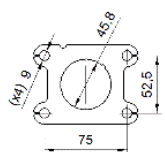

OE

2Q0254501RX

MAKE	MODEL	DATE
SEAT	IBIZA 1.0i MPI 12V 999 cc 48 Kw / 65 cv CHYC	1/17>
SEAT	IBIZA 1.0i MPI 12V 999 cc 55 Kw / 75 cv CHYB	6/17>
VOLKSWAGEN	POLO 1.0i 12V 999 cc 48 Kw / 65 cv CHYC	8/17>
VOLKSWAGEN	POLO 1.0i 12V 999 cc 55 Kw / 75 cv CHYB	6/17>

Ø 44,8 ext