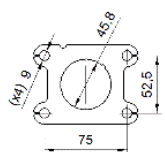

OE

2Q0254501RX

MAKE	MODEL	DATE
SEAT	IBIZA 1.0i MPI 12V 999 cc 48 Kw / 65 cv CHYC	1/17>
SEAT	IBIZA 1.0i MPI 12V 999 cc 55 Kw / 75 cv CHYB	6/17>
<b>VOLKSWAGEN</b>	<b>POLO 1.0i 12V 999 cc 48 Kw / 65 cv CHYC</b>	8/17>
<b>VOLKSWAGEN</b>	<b>POLO 1.0i 12V 999 cc 55 Kw / 75 cv CHYB</b>	6/17>

Ø 44,8 ext