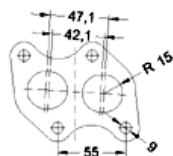

047253208EV, 047253208EX

MAKE	MODEL	DATE
SEAT	AROSA 1.0i 997 cc 37 Kw / 50 cv AHT	11/98>2/00
VOLKSWAGEN	LUPO 1.0i 997 cc 37 Kw / 50 cv AHT	10/98>5/00

Ø 41,8 ext