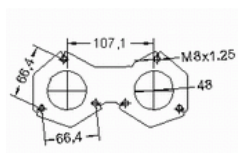

1J1131701EX

MAKE	MODEL	DATE
SEAT	LEON 2.8i VR6 4x4 2792 cc 150 Kw / 204 cv AUE / BDE	10/00>
VOLKSWAGEN	BORA 2.8i VR6 4Motion 2792 cc 150 Kw / 204 cv AUE / BDE	5/00>
VOLKSWAGEN	GOLF IV 2.8i VR6 4Motion 2792 cc 150 Kw / 204 cv AUE / BDE	1/00>

Ø 64,8 ext.