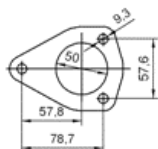

OE

1J0254506X, 1J1253058RX

MAKE	MODEL	DATE
SEAT	LEON 1.9TDI 1896 cc 110 Kw / 150 cv ARL	9/00>10/05
SEAT	TOLEDO 1.9TDI 1896 cc 110 Kw / 150 cv ARL	10/00>7/04
VOLKSWAGEN	BORA 1.9TDI 1896 cc 110 Kw / 150 cv ARL	2/01>5/05
VOLKSWAGEN	GOLF IV 1.9TDI 1896 cc 110 Kw / 150 cv ARL	9/00>5/06

Ø 54,8 ext.