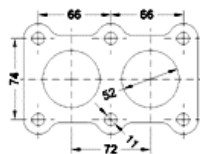

1J0253058DX, 1J0253058KV, 1J0253058KX, 1J0253058X, 1J1253058TX

MAKE	MODEL	DATE
AUDI	A3 1.6i 1595 cc 74 Kw / 100 cv AEH	9/96>12/97
AUDI	A3 1.6i 1595 cc 74 Kw / 100 cv AKL	10/97>6/99
SEAT	LEON 1.6i 1595 cc 74 Kw / 100 cv AEH/AKL	9/99>
SEAT	TOLEDO 1.6i 1595 cc 74 Kw / 100 cv AEH	11/98>
SEAT	TOLEDO 1.6i 1595 cc 74 Kw / 100 cv AKL	10/98>
SKODA	OCTAVIA 1.6i 1595 cc 74 Kw / 100 cv AEH	2/97>
SKODA	OCTAVIA 1.6i 1595 cc 74 Kw / 100 cv AKL	8/98>
<b>VOLKSWAGEN</b>	<b>BORA 1.6i 16V 1595 cc 74 Kw / 100 cv AEH</b>	<b>9/98&gt;</b>
<b>VOLKSWAGEN</b>	<b>BORA 1.6i 16V 1595 cc 74 Kw / 100 cv AKL</b>	<b>9/98&gt;</b>
<b>VOLKSWAGEN</b>	<b>GOLF IV 1.6i 16V 1595 cc 74 Kw / 100 cv AEH</b>	<b>1/98&gt;</b>
<b>VOLKSWAGEN</b>	<b>GOLF IV 1.6i 16V 1595 cc 74 Kw / 100 cv AKL</b>	<b>10/97&gt;</b>

Ø 49,8 ext