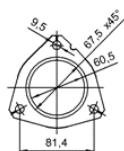

1J0131089BX

MAKE	MODEL	DATE
SEAT	TOLEDO 1.4i 16V 1390 cc 55 Kw / 75 cv AKQ / AHW	1/00>
SEAT	TOLEDO 1.4i 16V 1390 cc 55 Kw / 75 cv APE	11/99>
VOLKSWAGEN	BORA 1.4i 16V 1390 cc 55 Kw / 75 cv AHW	10/98>
VOLKSWAGEN	BORA 1.4i 16V 1390 cc 55 Kw / 75 cv AKQ	10/98>
VOLKSWAGEN	GOLF IV 1.4i 16V 1390 cc 55 Kw / 75 cv AHW	10/97>
VOLKSWAGEN	GOLF IV 1.4i 16V 1390 cc 55 Kw / 75 cv AKQ	10/97>

Ø 49,8 ext