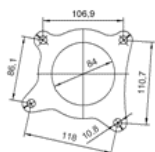

1K0254505MX, 1K0254508KX

MAKE	MODEL	DATE
AUDI	A3 2.0i TFSI 1984 cc 147 Kw / 200 cv AXX, BWA	9/05>5/09
SEAT	ALTEA 2.0i TFSI 1984 cc 147 Kw / 200 cv BWA	5/06>3/09
SEAT	LEON 2.0i TFSI 1984 cc 147 Kw / 200 cv BWA	10/05>3/09
SEAT	TOLEDO 2.0i TFSI 1984 cc 147 Kw / 200 cv BWA	5/06>5/09
VOLKSWAGEN	EOS 2.0i TFSI 1984 cc 147 Kw / 200 cv BWA	5/06>11/10
VOLKSWAGEN	GOLF V 2.0i TFSI 1984 cc 147 Kw / 200 cv AXX, BWA	9/04>11/08
VOLKSWAGEN	JETTA 2.0i TFSI 1984 cc 147 Kw / 200 cv BWA	9/05>10/10

Ø 59,8 ext