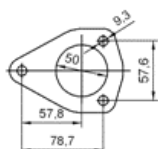

1J0253058GX, 1J0253058NX, 1J0254505PX, 1J0254505RX

MAKE	MODEL	DATE
AUDI	A3 1.9TDi 1896 cc 66 Kw / 90 cv ALH	8/97>8/00
AUDI	A3 1.9TDi 1896 cc 81 Kw / 110 cv ASV/AHF	3/97>
SEAT	LEON 1.9TDi 1896 cc 66 Kw / 90 cv ALH	9/99>
SEAT	LEON 1.9TDi 1896 cc 81 Kw / 110 cv ASV/AHF	9/99>
SEAT	TOLEDO 1.9TDi 1896 cc 66 Kw / 90 cv ALH	6/99>
SEAT	TOLEDO 1.9TDi 1896 cc 81 Kw / 110 cv ASV/AHF	6/99>
VOLKSWAGEN	BORA 1.9TDi 1896 cc 66 Kw / 90 cv ALH	8/98>
VOLKSWAGEN	BORA 1.9TDi 1896 cc 74 Kw / 101 cv ATD	5/00>3/04
VOLKSWAGEN	BORA 1.9TDi 1896 cc 81 Kw / 110 cv AHF	8/98>
VOLKSWAGEN	GOLF IV 1.9TDi 1896 cc 66 Kw / 90 cv ALH	10/97>
VOLKSWAGEN	GOLF IV 1.9TDi 1896 cc 74 Kw / 101 cv ATD	2/00>3/04
VOLKSWAGEN	GOLF IV 1.9TDi 1896 cc 81 Kw / 110 cv AHF	10/97>
VOLKSWAGEN	GOLF IV 1.9TDi 1896 cc 85 Kw / 115 cv AJM	5/98>
VOLKSWAGEN	NEW BEETLE 1.9TDi 1896 cc 66 Kw / 90 cv ALH	11/98>
VOLKSWAGEN	NEW BEETLE 1.9TDi 1896 cc 74 Kw / 101 cv ATD	10/00>3/04

Ø 54,8 ext