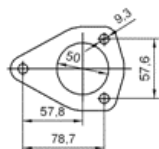

OE

1J0254506X, 1J1253058RX

MAKE	MODEL	DATE
SEAT	LEON 1.9TDI 1896 cc 110 Kw / 150 cv ARL	9/00>10/05
SEAT	TOLEDO 1.9TDI 1896 cc 110 Kw / 150 cv ARL	10/00>7/04
VOLKSWAGEN	BORA 1.9TDI 1896 cc 110 Kw / 150 cv ARL	2/01>5/05
VOLKSWAGEN	GOLF IV 1.9TDI 1896 cc 110 Kw / 150 cv ARL	9/00>5/06

Ø 54,8 ext.