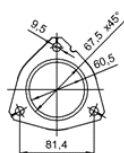

1J0131089BX

MAKE	MODEL	DATE
SEAT	TOLEDO 1.4i 16V 1390 cc 55 Kw / 75 cv AKQ / AHW	1/00>
SEAT	TOLEDO 1.4i 16V 1390 cc 55 Kw / 75 cv APE	11/99>
VOLKSWAGEN	BORA 1.4i 16V 1390 cc 55 Kw / 75 cv AHW	10/98>
VOLKSWAGEN	BORA 1.4i 16V 1390 cc 55 Kw / 75 cv AKQ	10/98>
VOLKSWAGEN	GOLF IV 1.4i 16V 1390 cc 55 Kw / 75 cv AHW	10/97>
VOLKSWAGEN	GOLF IV 1.4i 16V 1390 cc 55 Kw / 75 cv AKQ	10/97>

Ø 49,8 ext