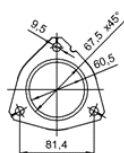

1J0131089BX

MAKE	MODEL	DATE
SEAT	TOLEDO 1.4i 16V 1390 cc 55 Kw / 75 cv AKQ / AHW	1/00>
SEAT	TOLEDO 1.4i 16V 1390 cc 55 Kw / 75 cv APE	11/99>
<b>VOLKSWAGEN</b>	<b>BORA 1.4i 16V 1390 cc 55 Kw / 75 cv AHW</b>	10/98>
<b>VOLKSWAGEN</b>	<b>BORA 1.4i 16V 1390 cc 55 Kw / 75 cv AKQ</b>	10/98>
<b>VOLKSWAGEN</b>	<b>GOLF IV 1.4i 16V 1390 cc 55 Kw / 75 cv AHW</b>	10/97>
<b>VOLKSWAGEN</b>	<b>GOLF IV 1.4i 16V 1390 cc 55 Kw / 75 cv AKQ</b>	10/97>

Ø 49,8 ext