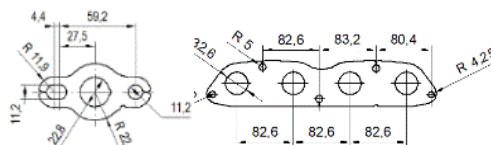

(2)

OE

1714021110

MAKE	MODEL	DATE
TOYOTA	YARIS 1.5i CVT 16V Full Hybrid 1497 cc 74 Kw / 101 cv 1NZFXE	(1) 4/12>6/14
TOYOTA	YARIS 1.5i CVT 16V Full Hybrid 1497 cc 74 Kw / 101 cv 1NZFXE	(2) 7/14>5/20

Ø 48,5 ext